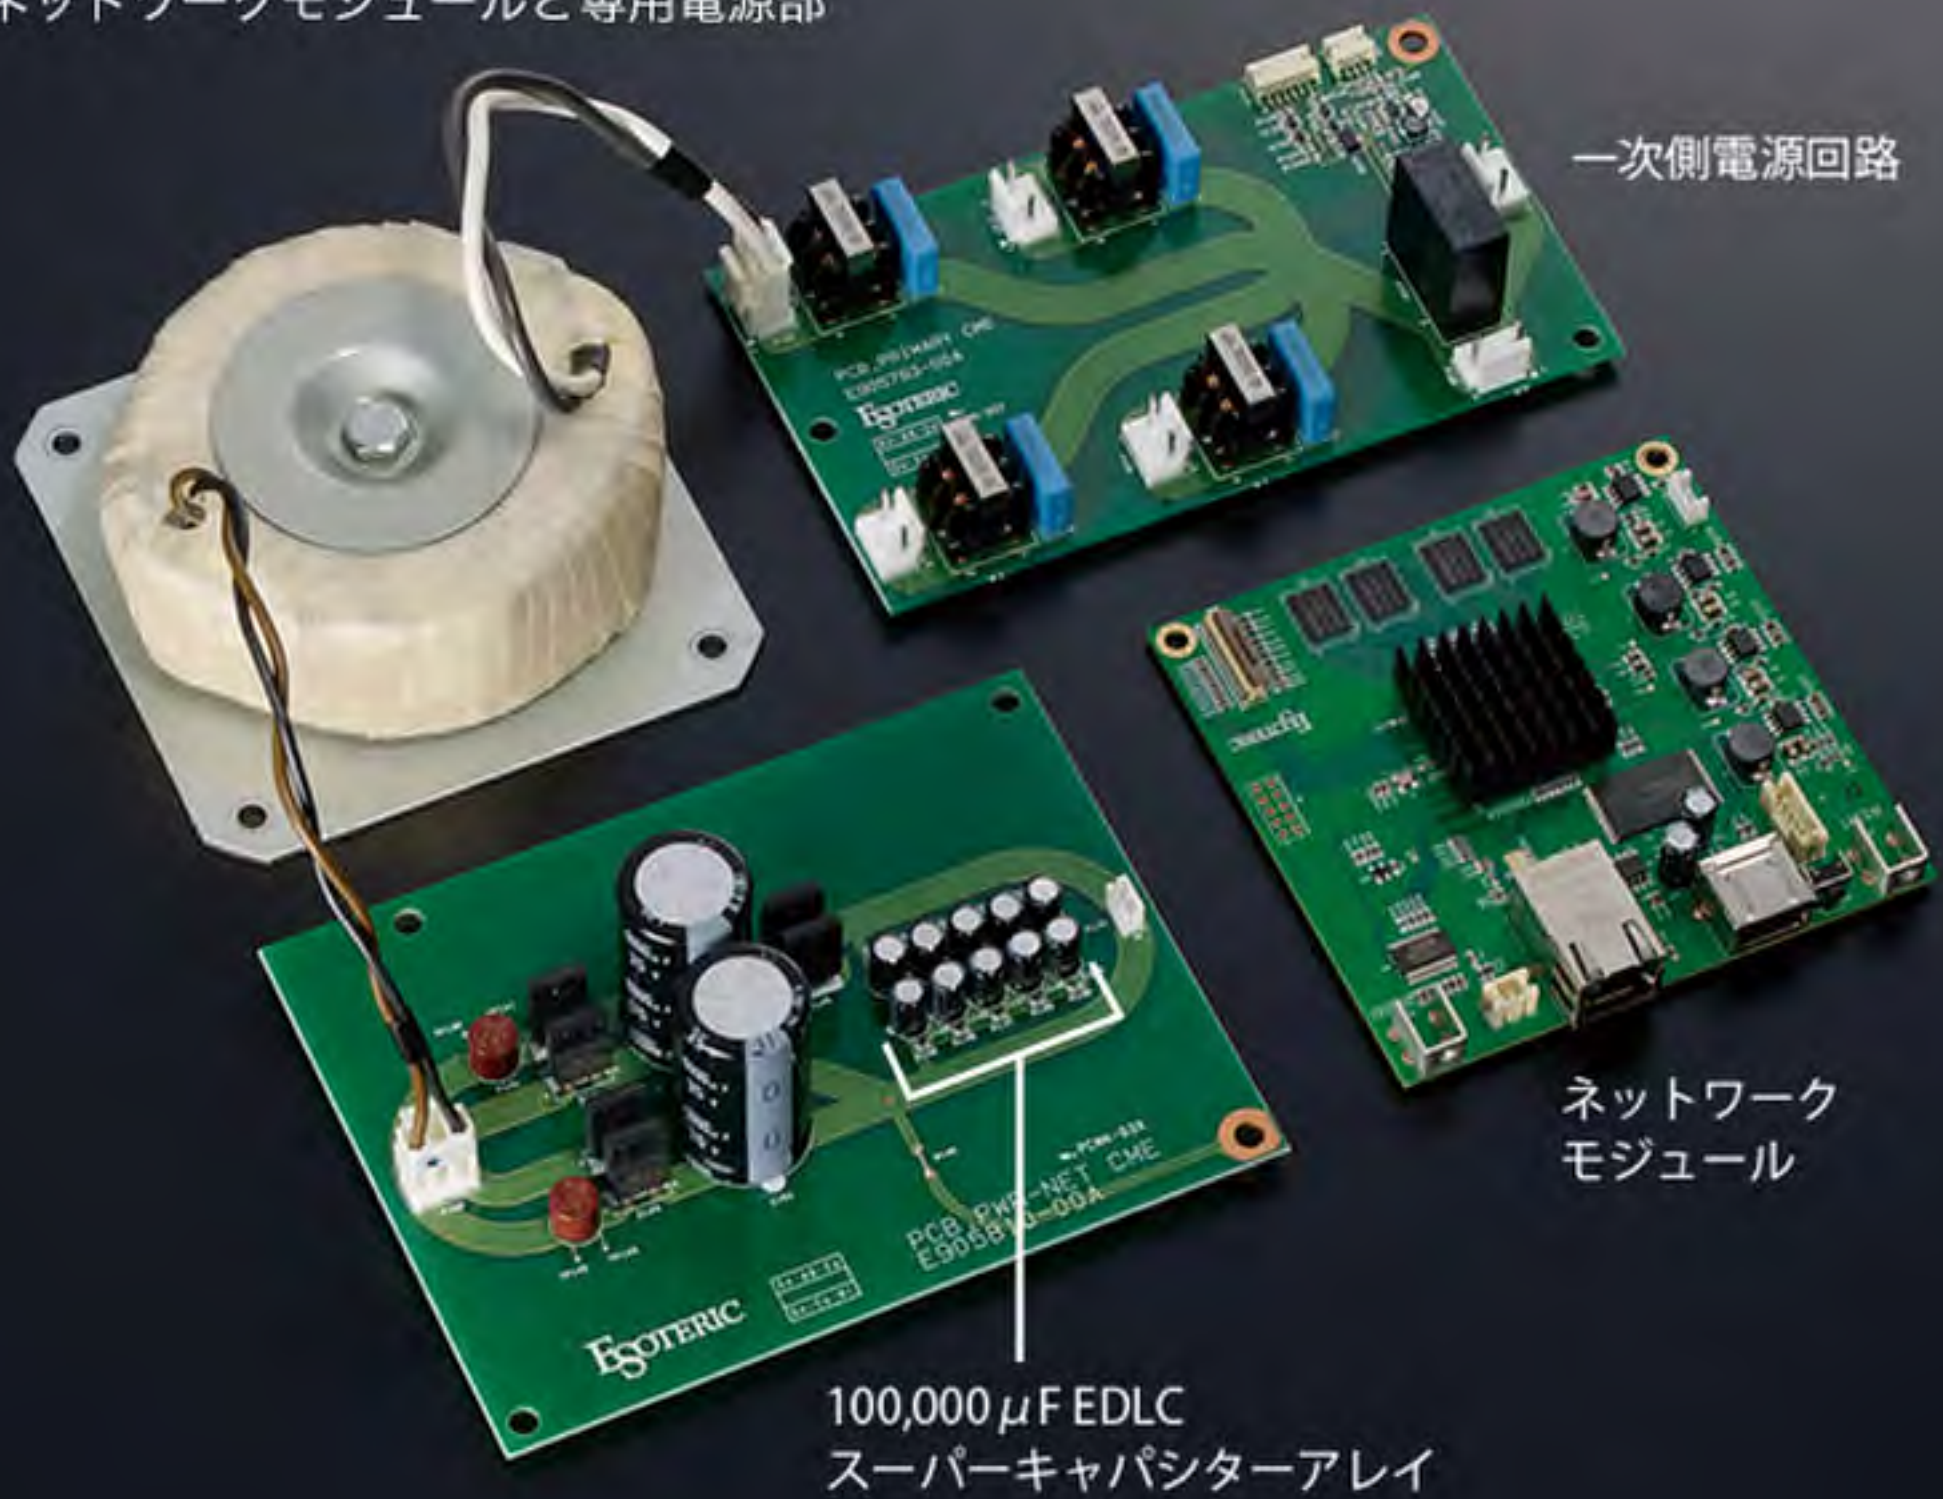

左右が独立した
デュアルモノ D/A コンバーターと電源部

125,000 μ F EDLC
スーパーキャパシターアレイ

125,000 μ F EDLC
スーパーキャパシターアレイ

MUSES 03 オペアンプ、AK4497 DAC IC など最高級部品を採用

ネットワークモジュールと専用電源部

一次側電源回路

ネットワーク
モジュール

100,000 μ F EDLC
スーパーキャパシターアレイ